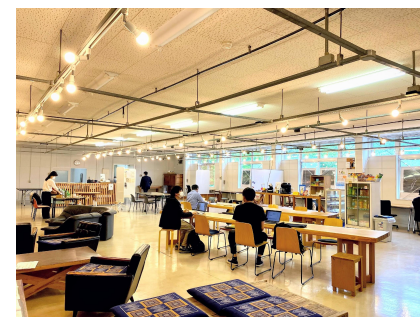

プログラムのご案内【 神山町 サテライトオフィスツアー】

タイトル (体験名)	神山町サテライトオフィスツアー
訪問自治体	神山町
コンセプト 施設概要 体験内容	<p>神山町内の一般企業のサテライトオフィスをめぐるツアーです。神山バレー・サテライトオフィス・コンプレックスはNPOグリーンバレーが運営するコワーキングスペースでサテライトオフィスとして利用する企業も多くなっています。寄井商店街はかつての商店街の情景を残しながら、約10年前からサテライトオフィスが開設され始めました。現在は、サテライトオフィスだけでなく、移住者が新たに開いたお店や施設で空き家だった建物に多くの明かりを灯しています。(見学先:WEEK神山、寄井商店街内、えんがわオフィス、ものさす、寄井の家、寄井座)※神山バレー・サテライトオフィス・コンプレックス以外の視察については外観のみとなります。予めご了承ください。</p>
催行人数	<ul style="list-style-type: none"> ・1名参加:可能 ・最少催行人員:5名 ・10名様以上の場合はご相談ください。
現地までの交通	<p>離れた施設を複数箇所ご案内しますので、自家用車またはレンタカーでお越しください。集合場所は、お申し込みの際に、詳細情報と合わせてご案内いたします。</p>
申込時の注意点等	<ul style="list-style-type: none"> ・日本語のみの対応となります。 ・町内を車で移動するので、自家用車またはレンタカーでお越しください。 ・開催日、料金についてはお問い合わせください。

プログラム一例(イメージ) 神山バレー・サテライトオフィス・コンプレックス

建物外観

オフィス

マルチスペース

マルチスペース